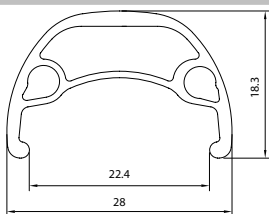

ROCKET V.2

Czarna mat. anod.	29" x 32H, 27.5" x 32H, 26" x 32H
Turkusowa mat. anod.	29" x 32H, 27.5" x 32H, 26" x 32H
Czerwona mat. anod.	29" x 32H, 27.5" x 32H, 26" x 32H
Zielona mat. anod.	29" x 32H, 27.5" x 32H, 26" x 32H
Fioletowa mat. anod.	29" x 32H, 27.5" x 32H, 26" x 32H