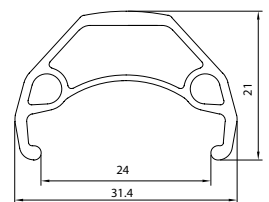

RAIDER

Czarna anodowana	27.5" x 32H, 26" x 32H, 26" x 36H, 24" x 32H, 24" x 36H, 20" x 36H
Turkusowa anodowana	27.5" x 32H, 26" x 32H, 26" x 36H, 24" x 36H, 20" x 36H
Czerwona anodowana	27.5" x 32H, 26" x 32H, 26" x 36H, 24" x 36H, 20" x 36H
Niebieska anodowana	26" x 32H, 26" x 36H
Zielona anodowana	27.5" x 32H, 26" x 32H, 26" x 36H, 24" x 36H
Fioletowa anodowana	27.5" x 32H, 26" x 32H, 26" x 36H, 24" x 36H, 20" x 36H
Złota anodowana	26" x 32H, 26" x 36H
Stalowa anodowana	26" x 32H, 26" x 36H
Biała	27.5" x 32H, 26" x 32H, 26" x 36H, 24" x 36H, 20" x 36H