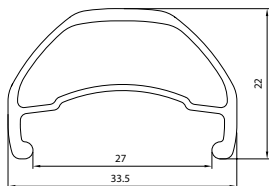

SPECYFIKACJA OBRECZY

KOLOR ROZMIARY OBRECZY

REVOLT V.2

Red Devil	27.5" x 32H, 27.5" x 36H, 26" x 32H, 26" x 36H
Miami vice	27.5" x 32H, 27.5" x 36H, 26" x 32H, 26" x 36H
Czarna mat. anod.	27.5" x 32H, 27.5" x 36H, 26" x 32H, 26" x 36H

REVOLT V.1

Czarna anodowana	27.5" x 32H, 26" x 32H, 26" x 36H, 24" x 36H
Turkusowa anodowana	27.5" x 32H, 26" x 32H, 26" x 36H
Czerwona anodowana	27.5" x 32H, 26" x 32H, 26" x 36H
Zielona anodowana	26" x 32H, 26" x 36H
Pomarańczowa anod.	26" x 32H, 26" x 36H
Biała	26" x 32H, 26" x 36H, 24" x 36H

SHIELD

Red Devil	27.5" x 32H, 27.5" x 36H, 26" x 32H, 26" x 36H
Miami vice	27.5" x 32H, 27.5" x 36H, 26" x 32H, 26" x 36H
Czarna mat. anod.	27.5" x 32H, 27.5" x 36H, 26" x 32H, 26" x 36H, 24" x 32H, 24" x 36H
Turkusowa mat. anod.	27.5" x 32H, 27.5" x 36H, 26" x 32H, 26" x 36H, 24" x 36H
Czerwona mat. anod.	27.5" x 32H, 27.5" x 36H, 26" x 32H, 26" x 36H, 24" x 36H
Zielona mat. anod.	27.5" x 32H, 27.5" x 36H, 26" x 32H, 26" x 36H
Fioletowa mat. anod.	27.5" x 32H, 27.5" x 36H, 26" x 32H, 26" x 36H