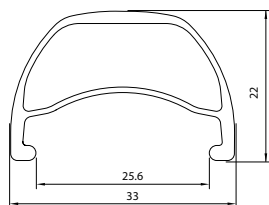

SPECYFIKACJA OBRECZY

KOLOR ROZMIARY OBRECZY

REVOLT V.2

Red Devil	27.5" x 32H, 27.5" x 36H, 26" x 32H, 26" x 36H
Miami vice	27.5" x 32H, 27.5" x 36H, 26" x 32H, 26" x 36H
Czarna mat. anod.	27.5" x 32H, 27.5" x 36H, 26" x 32H, 26" x 36H

REVOLT V.1

Czarna anodowana	27.5" x 32H, 26" x 32H, 26" x 36H, 24" x 36H
Turkusowa anodowana	27.5" x 32H, 26" x 32H, 26" x 36H
Czerwona anodowana	27.5" x 32H, 26" x 32H, 26" x 36H
Zielona anodowana	26" x 32H, 26" x 36H
Pomarańczowa anod.	26" x 32H, 26" x 36H
Biała	26" x 32H, 26" x 36H, 24" x 36H

SHIELD

Red Devil	27.5" x 32H, 27.5" x 36H, 26" x 32H, 26" x 36H
Miami vice	27.5" x 32H, 27.5" x 36H, 26" x 32H, 26" x 36H
Czarna mat. anod.	27.5" x 32H, 27.5" x 36H, 26" x 32H, 26" x 36H, 24" x 32H, 24" x 36H
Turkusowa mat. anod.	27.5" x 32H, 27.5" x 36H, 26" x 32H, 26" x 36H, 24" x 36H
Czerwona mat. anod.	27.5" x 32H, 27.5" x 36H, 26" x 32H, 26" x 36H, 24" x 36H
Zielona mat. anod.	27.5" x 32H, 27.5" x 36H, 26" x 32H, 26" x 36H
Fioletowa mat. anod.	27.5" x 32H, 27.5" x 36H, 26" x 32H, 26" x 36H