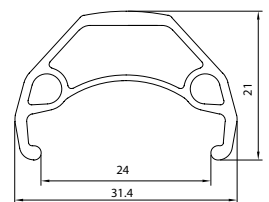

RAIDER

Black anodized	27.5" x 32H, 26" x 32H, 26" x 36H, 24" x 32H, 24" x 36H, 20" x 36H
Turquoise anodized	27.5" x 32H, 26" x 32H, 26" x 36H, 24" x 36H, 20" x 36H
Red anodized	27.5" x 32H, 26" x 32H, 26" x 36H, 24" x 36H, 20" x 36H
Blue anodized	26" x 32H, 26" x 36H
Green anodized	27.5" x 32H, 26" x 32H, 26" x 36H, 24" x 36H
Violet anodized	27.5" x 32H, 26" x 32H, 26" x 36H, 24" x 36H, 20" x 36H
Gold anodized	26" x 32H, 26" x 36H
Graphite anodized	26" x 32H, 26" x 36H
White	27.5" x 32H, 26" x 32H, 26" x 36H, 24" x 36H, 20" x 36H