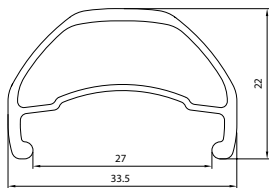

RIMS SPECIFICATION

COLOR RIM SIZE

REVOLT V.2

Red Devil	27.5" x 32H, 27.5" x 36H, 26" x 32H, 26" x 36H
Miami Vice	27.5" x 32H, 27.5" x 36H, 26" x 32H, 26" x 36H
Black matt anod.	27.5" x 32H, 27.5" x 36H, 26" x 32H, 26" x 36H

REVOLT V.1

Black anodized	27.5" x 32H, 26" x 32H, 26" x 36H, 24" x 36H
Turquoise anodized	27.5" x 32H, 26" x 32H, 26" x 36H
Red anodized	27.5" x 32H, 26" x 32H, 26" x 36H
Green anodized	26" x 32H, 26" x 36H
Orange anodized	26" x 32H, 26" x 36H
White	26" x 32H, 26" x 36H, 24" x 36H

SHIELD

Red Devil	27.5" x 32H, 27.5" x 36H, 26" x 32H, 26" x 36H
Miami vice	27.5" x 32H, 27.5" x 36H, 26" x 32H, 26" x 36H
Black matt anod.	27.5" x 32H, 27.5" x 36H, 26" x 32H, 26" x 36H, 24" x 32H, 24" x 36H
Turquoise matt anod.	27.5" x 32H, 27.5" x 36H, 26" x 32H, 26" x 36H, 24" x 36H
Red matt anod.	27.5" x 32H, 27.5" x 36H, 26" x 32H, 26" x 36H, 24" x 36H
Green matt anod.	27.5" x 32H, 27.5" x 36H, 26" x 32H, 26" x 36H
Violet matt anod.	27.5" x 32H, 27.5" x 36H, 26" x 32H, 26" x 36H