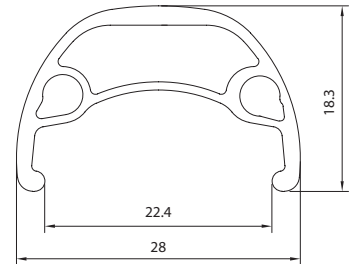

ROCKET

Black anodized	29" x 32H; 27.5" x 32H; 26" x 32H
Red anodized	29" x 32H; 27.5" x 32H; 26" x 32H
Blue anodized	29" x 32H; 27.5" x 32H; 26" x 32H