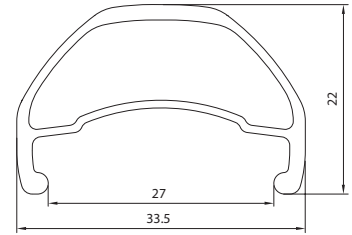

SPECS RIMS

REVOLT

Miami vice (red-yellow matt)	26" x 32H; 26" x 36H
Black anodized	27.5" x 32H; 26" x 32H; 26" x 36H; 24" x 36H
White coated	26" x 32H; 26" x 36H; 24" x 36H
Red anodized	27.5" x 32H; 26" x 32H; 26" x 36H
Turquoise anodized	27.5" x 32H; 26" x 32H; 26" x 36H
Green anodized	26" x 32H; 26" x 36H
Orange anodized	26" x 32H; 26" x 36H

RAIDER

Black anodized	27.5" x 32H; 26" x 32H; 26" x 36H; 24" x 32H; 24" x 36H; 20" x 36H
White coated	27.5" x 32H; 26" x 32H; 26" x 36H; 24" x 36H; 20" x 36H
Red anodized	27.5" x 32H; 26" x 32H; 26" x 36H; 20" x 36H
Turquoise anodized	27.5" x 32H; 26" x 32H; 26" x 36H; 20" x 36H
Green anodized	26" x 32H; 26" x 36H; 24" x 36H
Blue anodized	26" x 32H; 26" x 36H
Violet anodized	26" x 32H; 26" x 36H; 20" x 36H
Gold anodized	26" x 32H; 26" x 36H
Graphite anodized	26" x 32H; 26" x 36H; 20" x 36H

TORCH

Black anodized	20" x 36H
Red anodized	20" x 36H
Blue anodized	20" x 36H