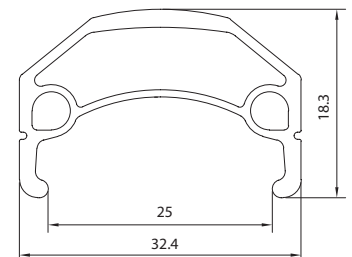

SPECS RIMS

REVOLT

Miami vice (red-yellow matt)	26" x 32H; 26" x 36H
Black anodized	27.5" x 32H; 26" x 32H; 26" x 36H; 24" x 36H
White coated	26" x 32H; 26" x 36H; 24" x 36H
Red anodized	27.5" x 32H; 26" x 32H; 26" x 36H
Turquoise anodized	27.5" x 32H; 26" x 32H; 26" x 36H
Green anodized	26" x 32H; 26" x 36H
Orange anodized	26" x 32H; 26" x 36H

RAIDER

Black anodized	27.5" x 32H; 26" x 32H; 26" x 36H; 24" x 32H; 24" x 36H; 20" x 36H
White coated	27.5" x 32H; 26" x 32H; 26" x 36H; 24" x 36H; 20" x 36H
Red anodized	27.5" x 32H; 26" x 32H; 26" x 36H; 20" x 36H
Turquoise anodized	27.5" x 32H; 26" x 32H; 26" x 36H; 20" x 36H
Green anodized	26" x 32H; 26" x 36H; 24" x 36H
Blue anodized	26" x 32H; 26" x 36H
Violet anodized	26" x 32H; 26" x 36H; 20" x 36H
Gold anodized	26" x 32H; 26" x 36H
Graphite anodized	26" x 32H; 26" x 36H; 20" x 36H

ROCKET

Black anodized	29" x 32H; 27.5" x 32H; 26" x 32H
Red anodized	29" x 32H; 27.5" x 32H; 26" x 32H
Blue anodized	29" x 32H; 27.5" x 32H; 26" x 32H

FORTRESS

Black anodized	26" x 32H; 26" x 36H; 24" x 32H; 24" x 36H; 20" x 32H; 20" x 36H
White coated	26" x 32H; 26" x 36H; 24" x 36H; 20" x 36H
Red anodized	26" x 32H; 26" x 36H; 24" x 36H; 20" x 36H
Turquoise anodized	26" x 32H; 26" x 36H; 20" x 36H
Green anodized	26" x 32H; 26" x 36H; 24" x 36H
Blue anodized	26" x 32H; 26" x 36H; 24" x 36H; 20" x 36H
Violet anodized	26" x 32H; 26" x 36H; 20" x 36H
Gold anodized	26" x 32H; 26" x 36H; 24" x 36H; 20" x 36H
Graphite anodized	26" x 36H; 20" x 36H
Yellow coated	26" x 36H; 24" x 36H
Pink coated	26" x 36H