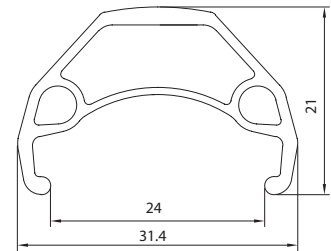

SPECS RIMS

REVOLT

Miami vice (red-yellow matt)	26" x 32H; 26" x 36H
Black anodized	27.5" x 32H; 26" x 32H; 26" x 36H; 24" x 36H
White coated	26" x 32H; 26" x 36H; 24" x 36H
Red anodized	27.5" x 32H; 26" x 32H; 26" x 36H
Turquoise anodized	27.5" x 32H; 26" x 32H; 26" x 36H
Green anodized	26" x 32H; 26" x 36H
Orange anodized	26" x 32H; 26" x 36H

RAIDER

Black anodized	27.5" x 32H; 26" x 32H; 26" x 36H; 24" x 32H; 24" x 36H; 20" x 36H
White coated	27.5" x 32H; 26" x 32H; 26" x 36H; 24" x 36H; 20" x 36H
Red anodized	27.5" x 32H; 26" x 32H; 26" x 36H; 20" x 36H
Turquoise anodized	27.5" x 32H; 26" x 32H; 26" x 36H; 20" x 36H
Green anodized	26" x 32H; 26" x 36H; 24" x 36H
Blue anodized	26" x 32H; 26" x 36H
Violet anodized	26" x 32H; 26" x 36H; 20" x 36H
Gold anodized	26" x 32H; 26" x 36H
Graphite anodized	26" x 32H; 26" x 36H; 20" x 36H