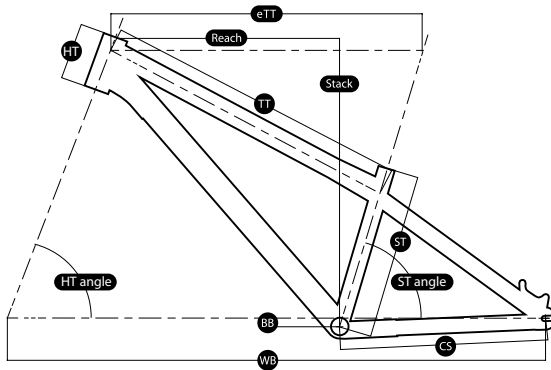

GEOMETRY COMPLETE MTB BIKES

	TT	eTT	CS	ST	Reach	Stack	WB	BB drop	HT angle	ST angle
ROOTS RED DEVIL (L)	558	590	430	410	430	592	1200	-5	64°	75°
ROOTS RED DEVIL (S)	520	560	430	410	400	592	1170	-5	64°	75°
ROOTS GREY ANGEL (L)	558	590	430	410	430	592	1200	-5	64°	75°
ROOTS GREY ANGEL (S)	520	560	430	410	400	592	1170	-5	64°	75°
WISH ENDURO (L)	565	582	419	431	440	584	1180	-4	65°	76°
WISH ENDURO (S)	535	552	419	406	410	584	1150	-4	65°	76°
WISH BIKEPARK (L)	565	582	419	431	440	584	1180	-4	65°	76°
WISH BIKEPARK (S)	535	552	419	406	410	584	1150	-4	65°	76°
PRIMAL PRO RED DEVIL (L)	591	625	425	477	415	610	1125	30	67°	71°
PRIMAL PRO RED DEVIL (M)	573	604	425	452	390	610	1105	30	67°	71°
PRIMAL PRO RED DEVIL (S)	559	585	425	426	370	610	1085	30	67°	71°
PRIMAL BASIC PETROL (L)	591	620	425	477	422	603	1125	38	68°	72°
PRIMAL BASIC PETROL (M)	573	600	425	452	402	603	1105	38	68°	72°
PRIMAL BASIC PETROL (S)	559	580	425	426	382	603	1085	38	68°	72°
TWO6PLAYER RED DEVIL	574	-	385	310	414	564	1070	20	69°	-
TWO6PLAYER MIAMI VICE	574	-	385	310	414	564	1070	20	69°	-
QUINNIE RED DEVIL	574	-	383	300	402	543	1050	0	68,5°	-
GAMER26 BLACK	557	-	385	354	403	579	1036	25	70°	-
GAMER26 BLUE	557	-	385	354	403	579	1036	25	70°	-
GAMER24 RED	540	-	370	325	388	562	1006	8	70°	-

- Reach** - horizontal distance from BB center to HT center
- Stack** - vertical distance from BB center to HT top
- ST** - seat tube length (BB center to ST top)
- TT** - top tube length (actual)
- eTT** - top tube length (effective)
- CS** - chain stay length
- HT** - head tube length
- HT angle** - head tube angle
- eST angle** - seat tube angle (effective)
- BB drop** - bottom bracket height (BB center to WB)
- WB** - wheel base
- Standover** - vertical distance from the ground to TT top (in the middle of the TT length with wheels assembled)