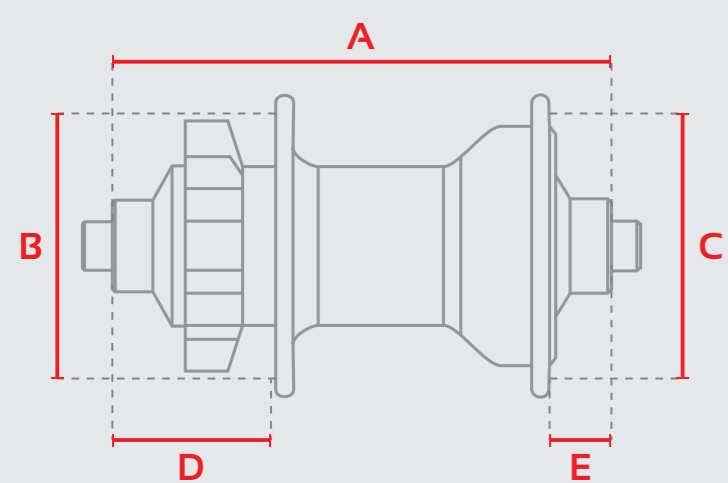

PIASTY / HUBS

- A** – szerokość piasty
- B** – średnica piasty lewa strona
- C** – średnica piasty prawa strona (napęd)
- D** – lewa strona
- E** – prawa strona (napęd)

Model	Typ	Rodzaj piasty	Rodzaj osi	A Szer. piasty (mm)	D Lewa strona (mm)	Prawa strona (napęd) (mm)	B Średnica piasty lewa strona (mm)	C Średnica piasty prawa strona (mm)	Lewa strona - oś (napęd) (mm)	E Prawa strona - oś (napęd) (mm)	Lewy offset (mm)	Prawy offset (mm)	Otwór na szprychę (mm)	Łożyska piasty	Łożyska bębena	Ilość otworów i typ	Bębnek	Masa (g)
EVO	MTB / Przelaj / Gravel	przód	15x100	100	27,5	15,7	56,2	44,2	-	-	-	-	2,5	6803 2RS*2 (17x26x5)	✗	32H	✗	105
	MTB / Przelaj / Gravel	tył	12x142	142	35,5	48,8	56,2	57,4	-	-	-	-	2,5	17287 2RS*2 (17x28x7)	6803 2RS*2 (17x26x5)	32H	SRAM XD	215
	MTB / Przelaj / Gravel	tył	12x142	142	35,5	48,8	56,2	57,4	-	-	-	-	2,5	17287 2RS*2 (17x28x7)	6803 2RS*2 (17x26x5)	32H	SHIMANO IIS	215
	MTB / Przelaj / Gravel	przód	15x100	100	27,7	18,6	59,2	49,0	22,5	31,6	2,7	2,3	2,5	6803 2RS*2 (17x26x5)	✗	28H SP	✗	102
	MTB / Przelaj / Gravel	tył	12x142	142	35,8	52,5	59,2	57,0	35,4	18,7	2,6	2,7	2,5	17287 2RS*2 (17x28x7)	6803 2RS*2 (17x26x5)	28H SP	SRAM XD	217
	MTB / Przelaj / Gravel	tył	12x142	142	35,8	52,5	59,2	57,0	35,4	18,7	2,6	2,7	2,5	17287 2RS*2 (17x28x7)	6803 2RS*2 (17x26x5)	28H SP	SHIMANO IIS	207
EXE v2	MTB / Przelaj / Gravel	przód	15x100	100	26,4	11,6	58,0	58,0	-	-	-	-	2,5	18307 2RS *2 (18X30X7)	✗	32H	✗	154
	MTB / Przelaj / Gravel	tył	12x142	142	34,4	48,9	58,0	58,0	-	-	-	-	2,5	6902 2RS *2 (15X28X7)	6902 2RS5 *2 (15X28X7)	32H	SHIMANO IIS	267
	MTB / Przelaj / Gravel	tył	12x142	142	34,4	48,9	58,0	58,0	-	-	-	-	2,5	6902 2RS *2 (15X28X7)	6802 2RS *3 (15x24x5)	32H	SHIMANO MS	257
	MTB / Przelaj / Gravel	tył	12x142	142	34,4	48,9	58,0	58,0	-	-	-	-	2,5	6902 2RS *2 (15X28X7)	15267 2RS *2 (15X26X7)	32H	SRAM XD	253
	MTB / Przelaj / Gravel	przód	15x100	100	27,6	14,7	44,0	41,5	22,5	35,3	2,1	1,6	2,5	18307 2RS *2 (18X30X7)	✗	28H SP	✗	132
	MTB / Przelaj / Gravel	tył	12x142	142	36,6	52,9	41,0	53,5	34,4	17,9	2,1	1,7	2,5	6902 2RS *2 (15X28X7)	6902 2RS5 *2 (15X28X7)	28H SP	SHIMANO IIS	253
	MTB / Przelaj / Gravel	tył	12x142	142	36,6	52,9	41,0	53,5	34,4	17,9	2,1	1,7	2,5	6902 2RS *2 (15X28X7)	6802 2RS *3 (15x24x5)	28H SP	SHIMANO MS	245
	MTB / Przelaj / Gravel	tył	12x142	142	36,6	52,9	41,0	53,5	34,4	17,9	2,1	1,7	2,5	6902 2RS *2 (15X28X7)	15267 2RS *2 (15X26X7)	28H SP	SRAM XD	242
RACE v2	MTB / Przelaj / Gravel	przód	QR	100	26,0	16,0	58,0	58,0	-	-	-	-	2,5	6000 2RS *2 (10x26x8)	✗	32H	✗	260
	MTB / Przelaj / Gravel	tył	QR	135	31,5	45,5	58,0	58,0	-	-	-	-	2,5	6000 2RS *1 (10x26x8)	6000 RS *1 (10X26X8)	32H	SHIMANO 10S	450
EVO BOOST	MTB Boost	przód	15x110	110	27,5	15,7	56,2	46,8	-	-	-	-	2,5	6803 2RS*2 (17x26x5)	✗	32H	✗	105
	MTB Boost	tył	12x148	148	35,8	49,6	56,2	57,4	-	-	-	-	2,5	17287 2RS*2 (17x28x7)	6803 2RS*2 (17x26x5)	32H	SRAM XD	215
	MTB Boost	tył	12x148	148	35,8	49,6	56,2	57,4	-	-	-	-	2,5	17287 2RS*2 (17x28x7)	6803 2RS*2 (17x26x5)	32H	SHIMANO IIS	215
	MTB Boost	tył	12x148	148	35,8	49,6	56,2	57,4	-	-	-	-	2,5	6902 2RS*2 (15x28x7)	6802 2RS*2 (15x24x5)	32H	SHIMANO MS	215
	MTB Boost	przód	15x110	110	27,7	18,6	59,2	49,0	27,5	36,6	2,7	2,3	2,5	6803 2RS*2 (17x26x5)	✗	28H SP	✗	107
	MTB Boost	tył	12x148	148	35,8	52,5	59,2	57,0	35,4	21,7	2,6	2,7	2,5	17287 2RS*2 (17x28x7)	6803 2RS*2 (17x26x5)	28H SP	SRAM XD	214
	MTB Boost	tył	12x148	148	35,8	52,5	59,2	57,0	35,4	21,7	2,6	2,7	2,5	17287 2RS*2 (17x28x7)	6803 2RS*2 (17x26x5)	28H SP	SHIMANO IIS	213
	MTB Boost	tył	12x148	148	35,8	52,5	59,2	57,0	35,4	21,7	2,6	2,7	2,5	6902 2RS*2 (15x28x7)	6802 2RS*2 (15x24x5)	28H SP	SHIMANO MS	215
EVO BOOST v2	MTB Boost	przód	15x110	110	26,4	16,6	58,0	58,0	-	-	-	-	2,5	18307 2RS *2 (18X30X7)	✗	32H	✗	163
	MTB Boost	tył	12x148	148	34,4	48,9	58,0	58,0	-	-	-	-	2,5	6902 2RS *2 (15X28X7)	6201 2RS5 *2 (12X32X10)	32H	SHIMANO IIS	271
	MTB Boost	tył	12x148	148	34,4	48,9	58,0	58,0	-	-	-	-	2,5	6902 2RS *2 (15X28X7)	6802 2RS *3 (15x24x5)	32H	SHIMANO MS	267
	MTB Boost	tył	12x148	148	34,4	48,9	58,0	58,0	-	-	-	-	2,5	6902 2RS *2 (15X28X7)	15267 2RS*2 (15X26X7)	32H	SRAM XD	263
	MTB Boost	przód	15x110	110	27,6	14,7	44,0	41,5	27,4	40,3	2,1	1,6	2,5	18307 2RS *2 (18X30X7)	✗	28H SP	✗	143
	MTB Boost	tył	12x148	148	36,6	52,9	41,0	53,5	37,6	20,9	2,1	1,7	2,5	6902 2RS *2 (15X28X7)	6902 2RS5 *2 (15X28X7)	28H SP	SHIMANO IIS	256
	MTB Boost	tył	12x148	148	36,6	52,9	41,0	53,5	37,6	20,9	2,1	1,7	2,5	6902 2RS *2 (15X28X7)	6802 2RS *3 (15x24x5)	28H SP	SHIMANO MS	248
	MTB Boost	tył	12x148	148	36,6	52,9	41,0	53,5	37,6	20,9	2,1	1,7	2,5	6902 2RS *2 (15X28X7)	15267 2RS*2 (15X26X7)	28H SP	SRAM XD	245