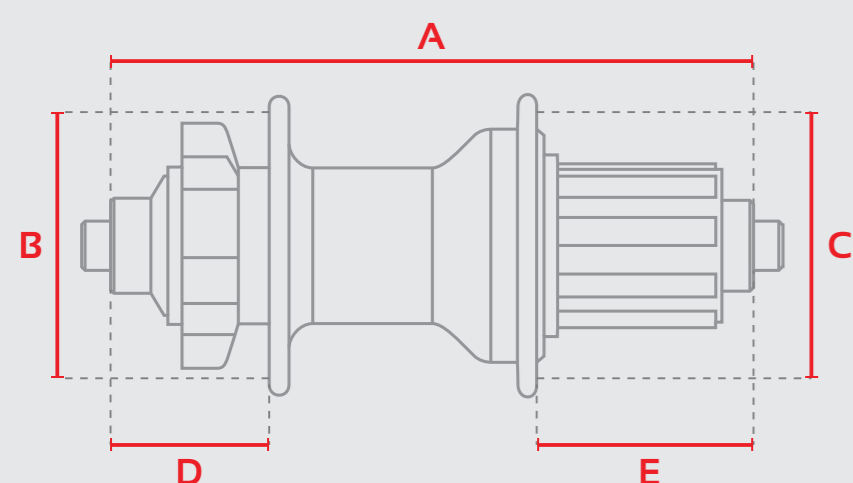

PIASTY / HUBS

- A** – szerokość piasty
- B** – średnica piasty lewa strona
- C** – średnica piasty prawa strona (napęd)
- D** – lewa strona
- E** – prawa strona (napęd)

Model	Typ	Rodzaj piasty	Rodzaj osi	A Szer. piasty (mm)	D Lewa strona (mm)	Prawa strona (napęd) (mm)	B Średnica piasty lewa strona (mm)	C Średnica piasty prawa strona (mm)	Lewa strona - oś (napęd) (mm)	E Prawa strona - oś (napęd) (mm)	Lewy offset (mm)	Prawy offset (mm)	Otwór na szprychę (mm)	Łożyska piasty	Łożyska bębena	Ilość otworów i typ	Bębnek	Masa (g)
EVO	MTB / Przelaj / Gravel	przód	15x100	100	27,5	15,7	56,2	44,2	-	-	-	-	2,5	6803 2RS*2 (17x26x5)	✗	32H	✗	105
	MTB / Przelaj / Gravel	tył	12x142	142	35,5	48,8	56,2	57,4	-	-	-	-	2,5	17287 2RS*2 (17x28x7)	6803 2RS*2 (17x26x5)	32H	SRAM XD	215
	MTB / Przelaj / Gravel	tył	12x142	142	35,5	48,8	56,2	57,4	-	-	-	-	2,5	17287 2RS*2 (17x28x7)	6803 2RS*2 (17x26x5)	32H	SHIMANO IIS	215
	MTB / Przelaj / Gravel	przód	15x100	100	27,7	18,6	59,2	49,0	22,5	31,6	2,7	2,3	2,5	6803 2RS*2 (17x26x5)	✗	28H SP	✗	102
	MTB / Przelaj / Gravel	tył	12x142	142	35,8	52,5	59,2	57,0	35,4	18,7	2,6	2,7	2,5	17287 2RS*2 (17x28x7)	6803 2RS*2 (17x26x5)	28H SP	SRAM XD	217
	MTB / Przelaj / Gravel	tył	12x142	142	35,8	52,5	59,2	57,0	35,4	18,7	2,6	2,7	2,5	17287 2RS*2 (17x28x7)	6803 2RS*2 (17x26x5)	28H SP	SHIMANO IIS	207
EXE v2	MTB / Przelaj / Gravel	przód	15x100	100	26,4	11,6	58,0	58,0	-	-	-	-	2,5	18307 2RS *2 (18X30X7)	✗	32H	✗	154
	MTB / Przelaj / Gravel	tył	12x142	142	34,4	48,9	58,0	58,0	-	-	-	-	2,5	6902 2RS *2 (15X28X7)	6902 2RS5 *2 (15X28X7)	32H	SHIMANO IIS	267
	MTB / Przelaj / Gravel	tył	12x142	142	34,4	48,9	58,0	58,0	-	-	-	-	2,5	6902 2RS *2 (15X28X7)	6802 2RS *3 (15x24x5)	32H	SHIMANO MS	257
	MTB / Przelaj / Gravel	tył	12x142	142	34,4	48,9	58,0	58,0	-	-	-	-	2,5	6902 2RS *2 (15X28X7)	15267 2RS *2 (15X26X7)	32H	SRAM XD	253
	MTB / Przelaj / Gravel	przód	15x100	100	27,6	14,7	44,0	41,5	22,5	35,3	2,1	1,6	2,5	18307 2RS *2 (18X30X7)	✗	28H SP	✗	132
	MTB / Przelaj / Gravel	tył	12x142	142	36,6	52,9	41,0	53,5	34,4	17,9	2,1	1,7	2,5	6902 2RS *2 (15X28X7)	6902 2RS5 *2 (15X28X7)	28H SP	SHIMANO IIS	253
	MTB / Przelaj / Gravel	tył	12x142	142	36,6	52,9	41,0	53,5	34,4	17,9	2,1	1,7	2,5	6902 2RS *2 (15X28X7)	6802 2RS *3 (15x24x5)	28H SP	SHIMANO MS	245
	MTB / Przelaj / Gravel	tył	12x142	142	36,6	52,9	41,0	53,5	34,4	17,9	2,1	1,7	2,5	6902 2RS *2 (15X28X7)	15267 2RS *2 (15X26X7)	28H SP	SRAM XD	242
RACE v2	MTB / Przelaj / Gravel	przód	QR	100	26,0	16,0	58,0	58,0	-	-	-	-	2,5	6000 2RS *2 (10x26x8)	✗	32H	✗	260
	MTB / Przelaj / Gravel	tył	QR	135	31,5	45,5	58,0	58,0	-	-	-	-	2,5	6000 2RS *1 (10x26x8)	6000 RS *1 (10X26X8)	32H	SHIMANO 10S	450
EVO BOOST	MTB Boost	przód	15x110	110	27,5	15,7	56,2	46,8	-	-	-	-	2,5	6803 2RS*2 (17x26x5)	✗	32H	✗	105
	MTB Boost	tył	12x148	148	35,8	49,6	56,2	57,4	-	-	-	-	2,5	17287 2RS*2 (17x28x7)	6803 2RS*2 (17x26x5)	32H	SRAM XD	215
	MTB Boost	tył	12x148	148	35,8	49,6	56,2	57,4	-	-	-	-	2,5	17287 2RS*2 (17x28x7)	6803 2RS*2 (17x26x5)	32H	SHIMANO IIS	215
	MTB Boost	tył	12x148	148	35,8	49,6	56,2	57,4	-	-	-	-	2,5	6902 2RS*2 (15x28x7)	6802 2RS*2 (15x24x5)	32H	SHIMANO MS	215
	MTB Boost	przód	15x110	110	27,7	18,6	59,2	49,0	27,5	36,6	2,7	2,3	2,5	6803 2RS*2 (17x26x5)	✗	28H SP	✗	107
	MTB Boost	tył	12x148	148	35,8	52,5	59,2	57,0	35,4	21,7	2,6	2,7	2,5	17287 2RS*2 (17x28x7)	6803 2RS*2 (17x26x5)	28H SP	SRAM XD	214
	MTB Boost	tył	12x148	148	35,8	52,5	59,2	57,0	35,4	21,7	2,6	2,7	2,5	17287 2RS*2 (17x28x7)	6803 2RS*2 (17x26x5)	28H SP	SHIMANO IIS	213
	MTB Boost	tył	12x148	148	35,8	52,5	59,2	57,0	35,4	21,7	2,6	2,7	2,5	6902 2RS*2 (15x28x7)	6802 2RS*2 (15x24x5)	28H SP	SHIMANO MS	215
EVO BOOST v2	MTB Boost	przód	15x110	110	26,4	16,6	58,0	58,0	-	-	-	-	2,5	18307 2RS *2 (18X30X7)	✗	32H	✗	163
	MTB Boost	tył	12x148	148	34,4	48,9	58,0	58,0	-	-	-	-	2,5	6902 2RS *2 (15X28X7)	6201 2RS5 *2 (12X32X10)	32H	SHIMANO IIS	271
	MTB Boost	tył	12x148	148	34,4	48,9	58,0	58,0	-	-	-	-	2,5	6902 2RS *2 (15X28X7)	6802 2RS *3 (15x24x5)	32H	SHIMANO MS	267
	MTB Boost	tył	12x148	148	34,4	48,9	58,0	58,0	-	-	-	-	2,5	6902 2RS *2 (15X28X7)	15267 2RS*2 (15X26X7)	32H	SRAM XD	263
	MTB Boost	przód	15x110	110	27,6	14,7	44,0	41,5	27,4	40,3	2,1	1,6	2,5	18307 2RS *2 (18X30X7)	✗	28H SP	✗	143
	MTB Boost	tył	12x148	148	36,6	52,9	41,0	53,5	37,6	20,9	2,1	1,7	2,5	6902 2RS *2 (15X28X7)	6902 2RS5 *2 (15X28X7)	28H SP	SHIMANO IIS	256
	MTB Boost	tył	12x148	148	36,6	52,9	41,0	53,5	37,6	20,9	2,1	1,7	2,5	6902 2RS *2 (15X28X7)	6802 2RS *3 (15x24x5)	28H SP	SHIMANO MS	248
	MTB Boost	tył	12x148	148	36,6	52,9	41,0	53,5	37,6	20,9	2,1	1,7	2,5	6902 2RS *2 (15X28X7)	15267 2RS*2 (15X26X7)	28H SP	SRAM XD	245